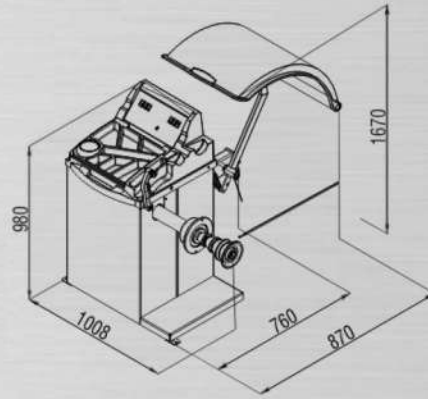

144B

EQUILIBRADORA PARA AUTOMÓVILES, VEHÍCULOS COMERCIALES Y MOTO

T4MO

Parámetros técnicos / Technical Parameters

Diámetro de la llanta	Rim Diameter	10"-24"	Potencia Nominal	Rated Power	275W
Peso Máximo de la Rueda	Max. Wheel Weight	65kg	Peso Neto	Net Weigh	101kg/121kg
Diámetro Máximo de la Rueda	Max. Wheel Diameter	1000mm	Peso Bruto	Gross Weight	111kg/131kg
Ancho de la Llanta	Rim Width	1.5"-20"	Dimensión de Embalaje	Packing Dimension	920x620x1160mm
Velocidad de rotación	Rotating Speed	200rpm	Volumen	Volume	0.66m³
Precisión de equilibrado	Balance Precision	±1g	Cantidad en contenedor 20"	Quantity In 20" Container	42
Potencia del Motor	Motor Power	0.25kW	Cantidad en Contendor 40"	Quantity In 40" Container	88

Product Features / Características del Producto

El eje roscado usa el estándar de 40mm y longitud 300mm, facilitando el uso de los diferentes conos y accesorios.

It's fitted with ruler with stick head as standard configuration, which make it more convenient to balance wheels.

La máquina viene equipada con regla medidora de distancia a la pestaña de la llanta, haciendo rápida la toma de datos del neumático.

The box body is fitted with counter weight device that make it more stable to balance large tyres.

El chasis de la máquina está diseñado para dar estabilidad cuando se trabaja con neumáticos grandes.

New design of weight tray that has large volume make it possible to put all standard accessories and weights.

La bandeja de contrapesos está diseñada para almacenar un gran volumen de los mismos, así como otros útiles.

New design of monitor with big LED windows makes operation more visualized and vivid.

Moderna pantalla con LED en tamaño grande que hace que los datos aparezcan muy visibles.

T4MO

www.t4mo.com · info@t4mo.com

CE